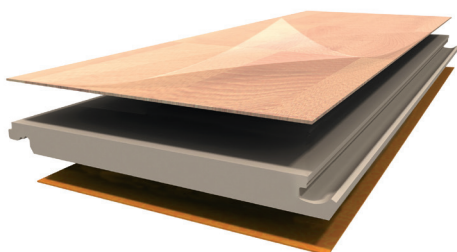

Nutzungsklasse

Nutzungsklasse 23/32 AC4. Somit kann die Produktreihe „Moland High Performance Laminate“ in allen Wohnbereichen eingesetzt werden, auch bei hoher Belastung. Zudem kann sie in den meisten gewerblichen Räumen benutzt werden, in denen eine normale Belastung zu erwarten ist, wie z. B. Büros, Läden und Wartezimmer.